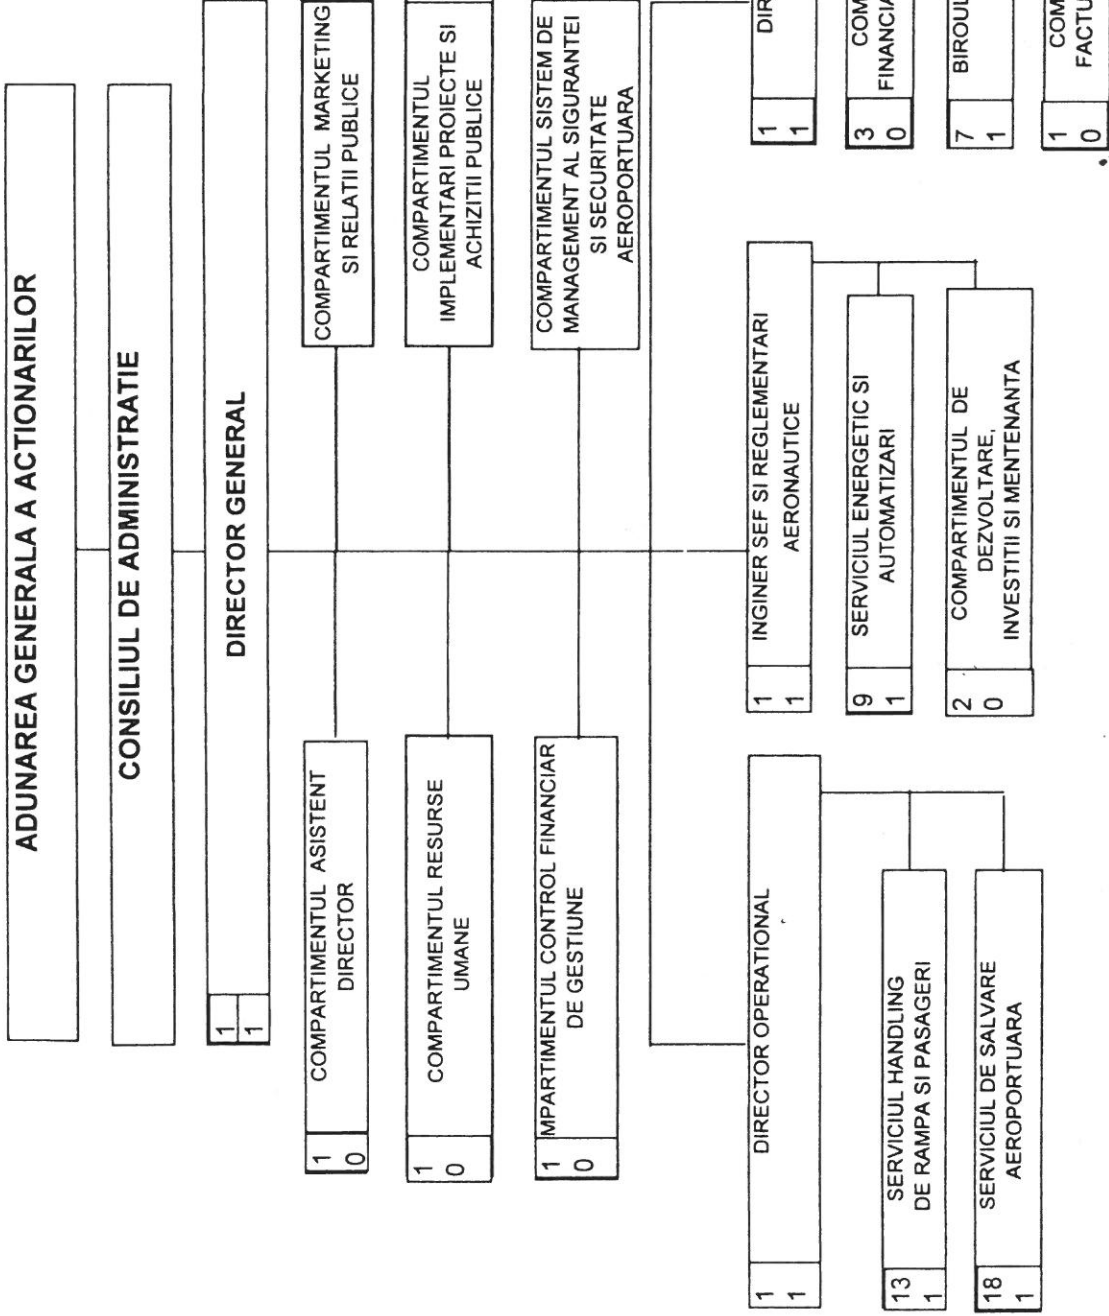

ORGANIGRAMA
SC AEROPORTUL ARAD SA

ANEXA 1

TOTAL POSTURI: 66 (DIN CARE 8 DE CONDUCERE)