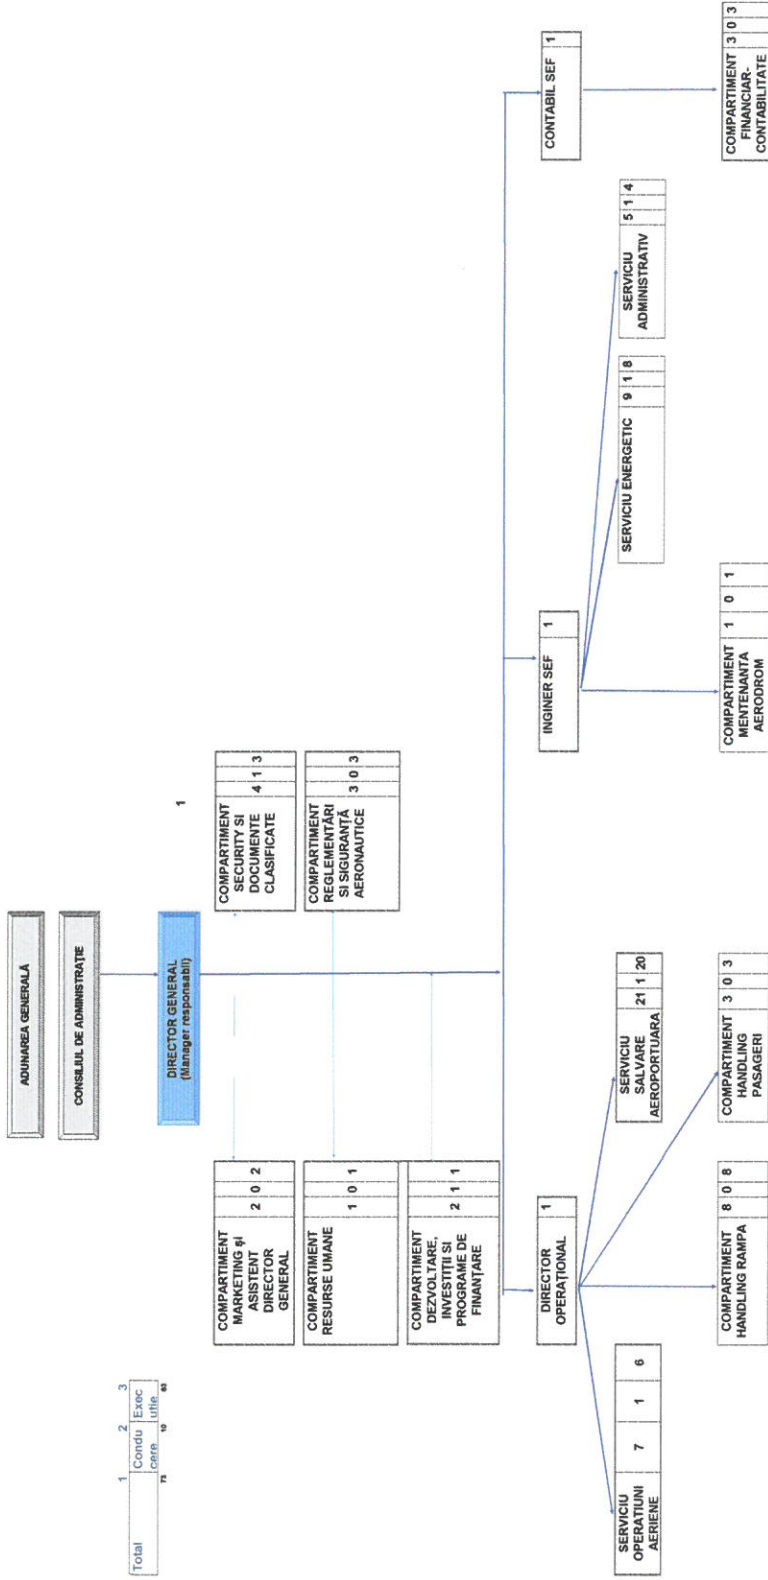

STRUCTURA ORGANIZATORICĂ

S.C. AEROPORTUL ARAD S.A.

Legenda:

| | | |
|-------|-------------|--------------|
| 1 | 2 | 3 |
| Total | Condu Corp. | Exec. Lufin. |
| 1=2+3 | | |

DIRECTOR GENERAL
MOSNEAG OVIDIU

Incovnit-Resurse Umane
Sterian Norina